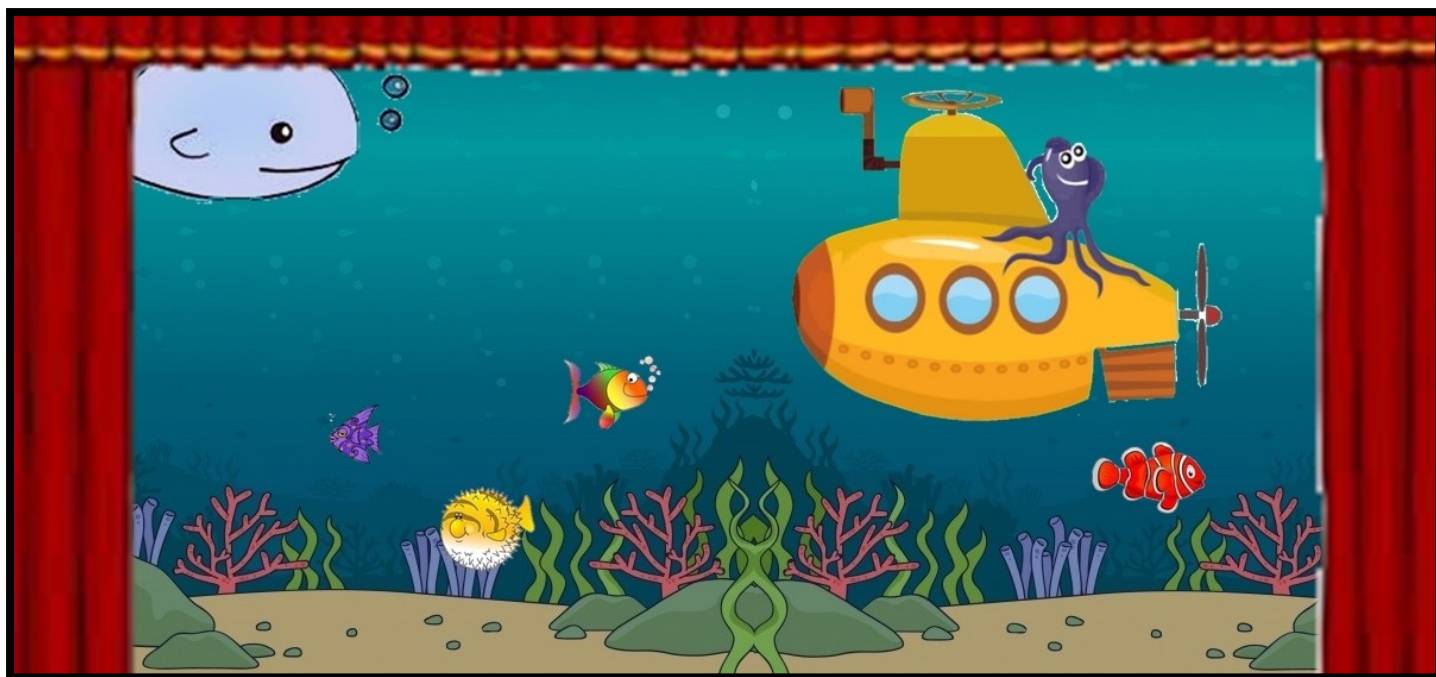

HORA DEL CONTE

"20.000 Llegües de viatge submarí"

a càrrec d'Albert Estengre

(150 anys de la publicació del llibre de Julio Verne)

Dissabte, 16 de febrer a les 12:00 h

(Pel correcte funcionament de la sessió es prega puntualitat als assistents)