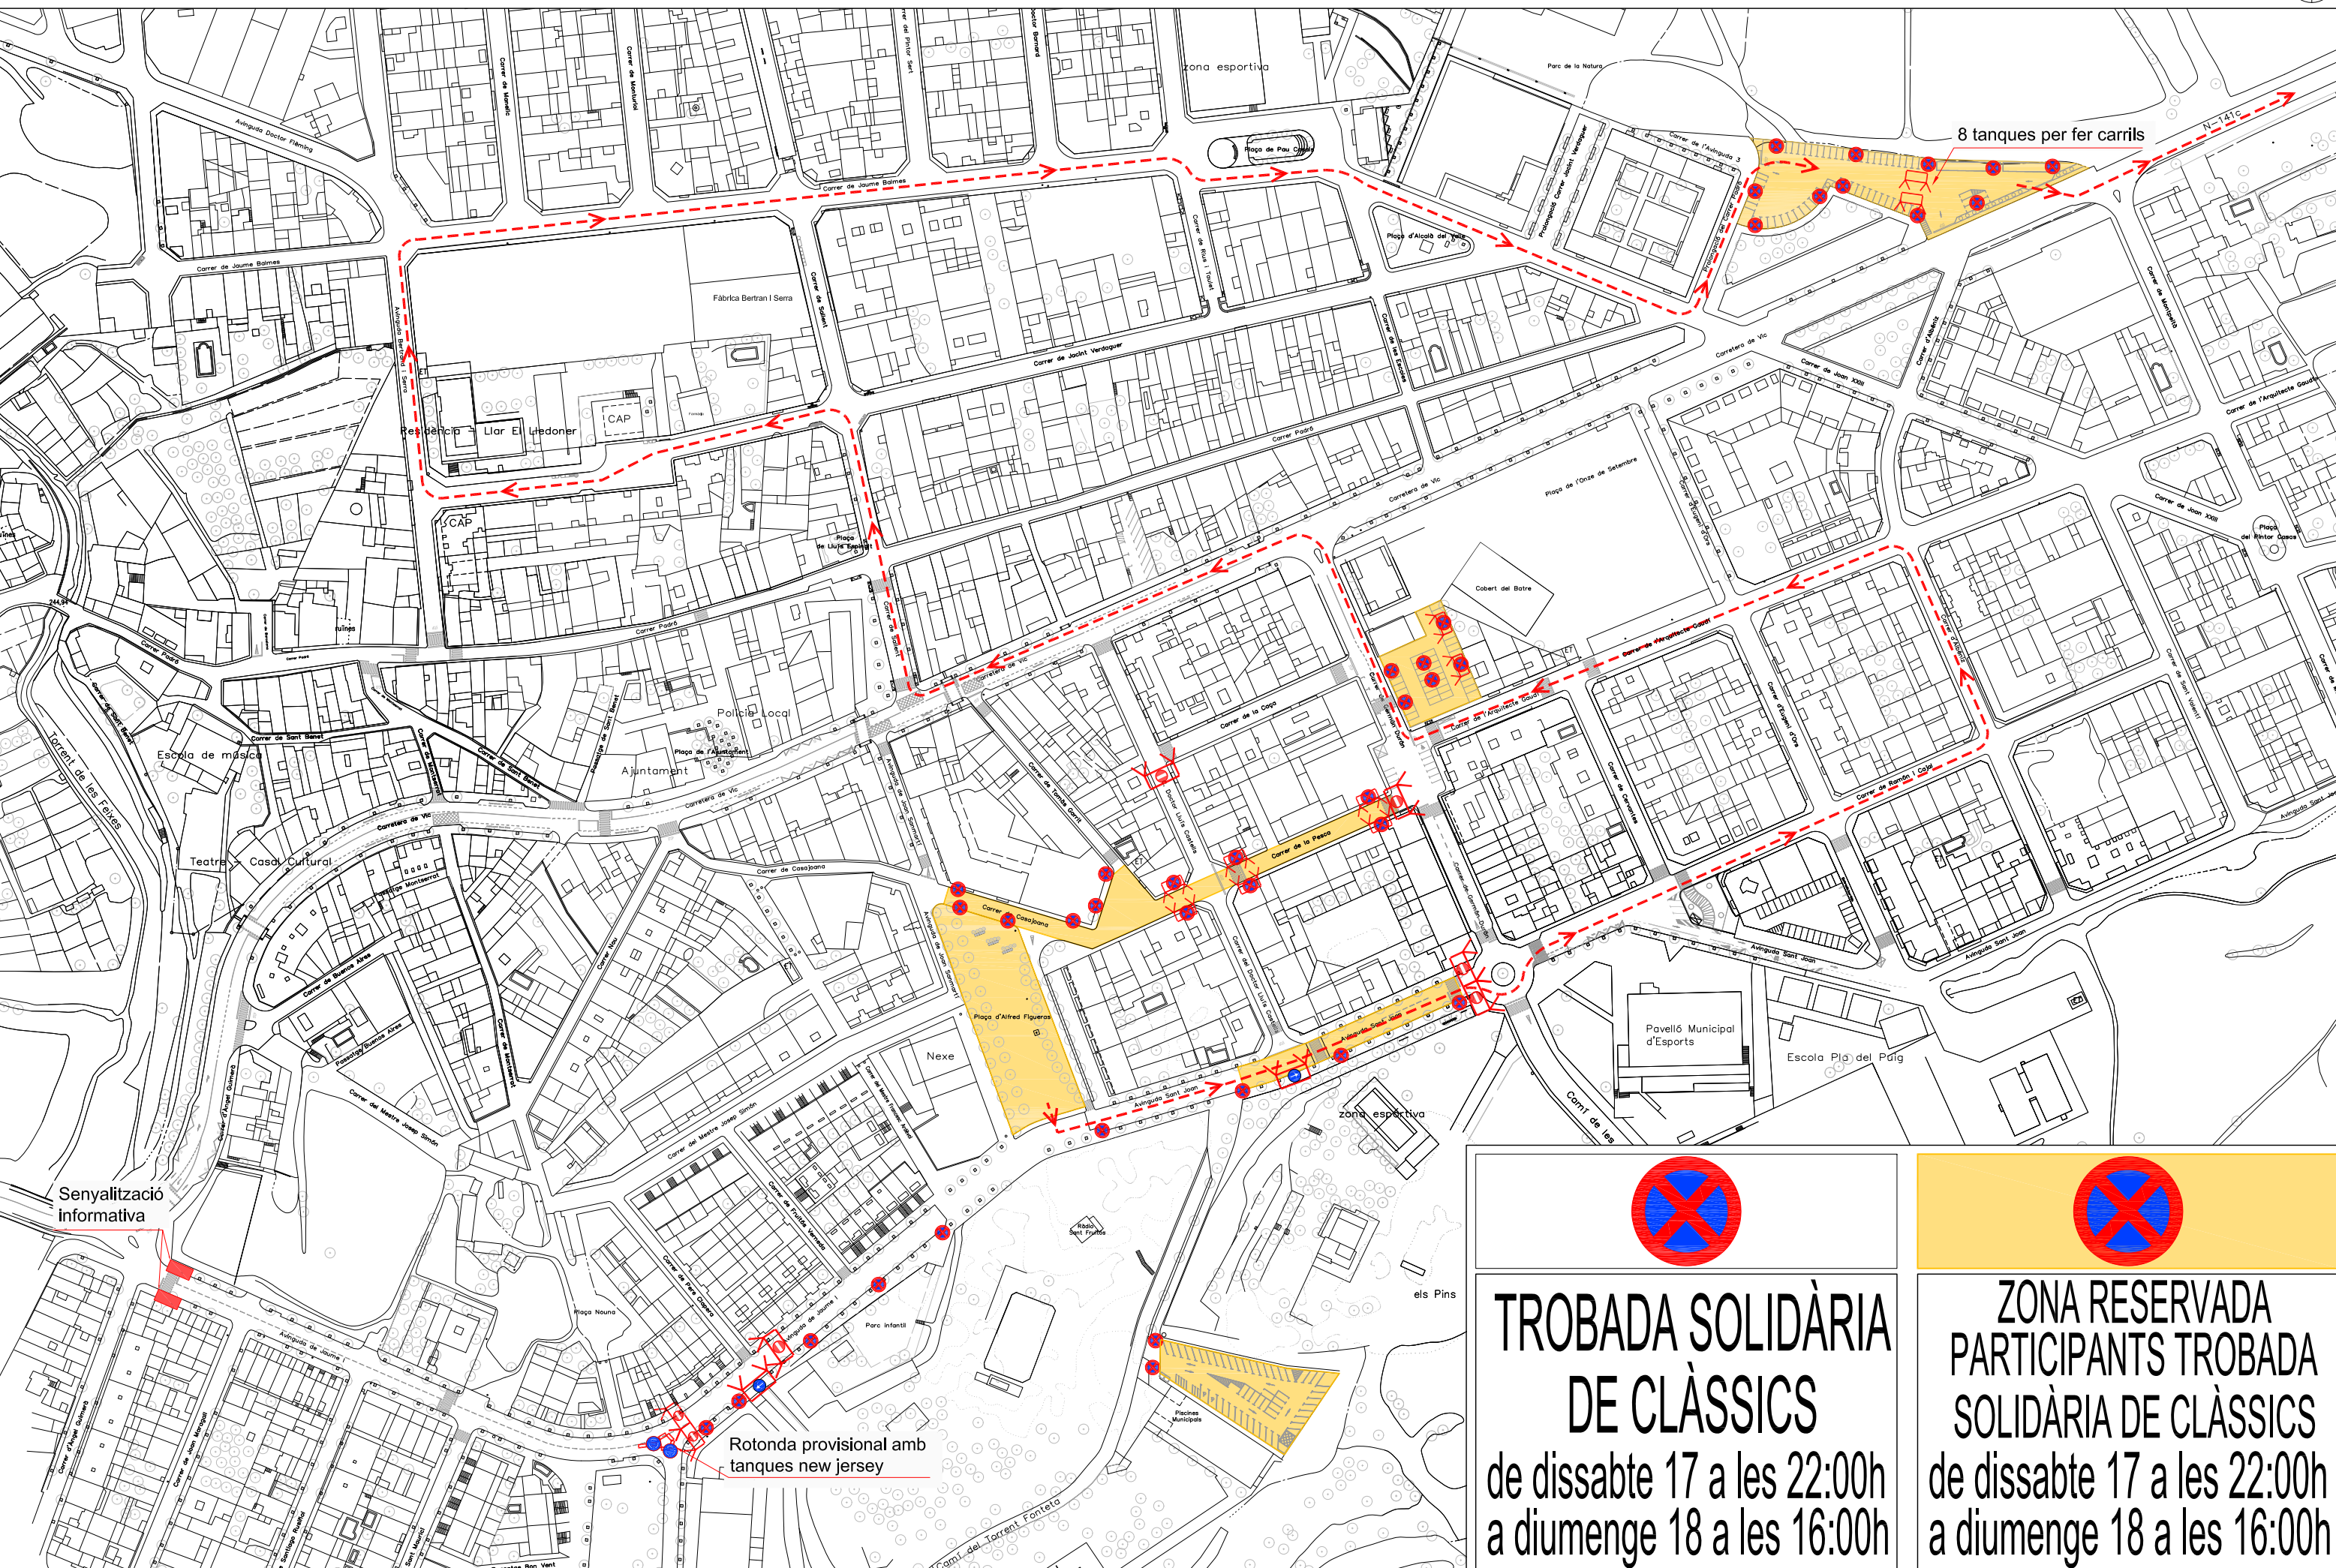

TROBADA SOLIDÀRIA DE CLÀSSICS, DIUMENGE 18-12-2022 - SENYALITZACIÓ

TROBADA SOLIDÀRIA DE CLÀSSICS
de dissabte 17 a les 22:00h
a diumenge 18 a les 16:00h

ZONA RESERVADA PARTICIPANTS TROBADA SOLIDÀRIA DE CLÀSSICS
de dissabte 17 a les 22:00h
a diumenge 18 a les 16:00h