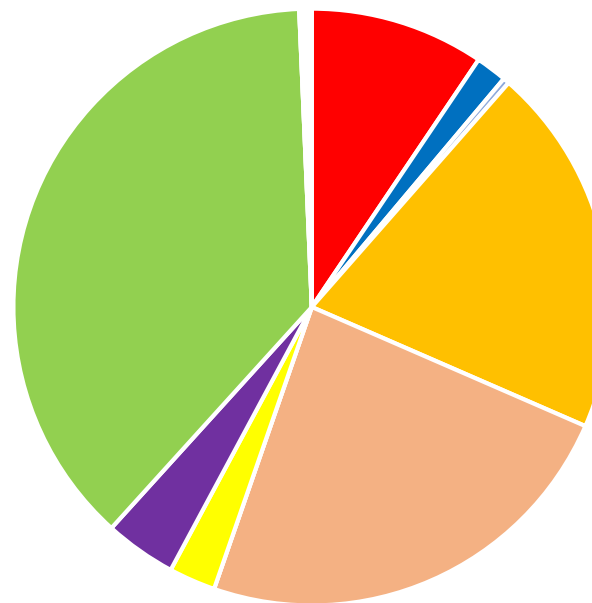

01 001 A CEIP Pla del Puig

01 001 B CEIP Pla del Puig

01 001 C CEIP Pla del Puig

01 001 D CEIP Pla del Puig

Ajuntament de
Sant Fruitós de Bages

01 002 A CEIP Monsenyor Gibert

01 002 B CEIP Monsenyor Gibert

01 002 C CEIP Monsenyor Gibert

01 003 A CEIP Pla del Puig

01 003 B CEIP Pla del Puig

01 004 U AAVV PINEDA

Vots totals emesos a Sant Fruitós de Bages.
Eleccions Parlament de Catalunya 2017

PARTIT	PSC	PP	PACMA	C's	ERC-CatSí	CUP	CatComú-Podem	JUNTSXCAT	RECORTES CERO - GRUPO VERDE	En blanc	Nuls	total vots emesos	Total cens
VOTS	467	129	40	1020	1384	208	316	1860	4	33	14	5475	6470
%	7,22	1,99	0,62	15,77	21,39	3,21	4,88	28,75	0,06	0,51	0,22		