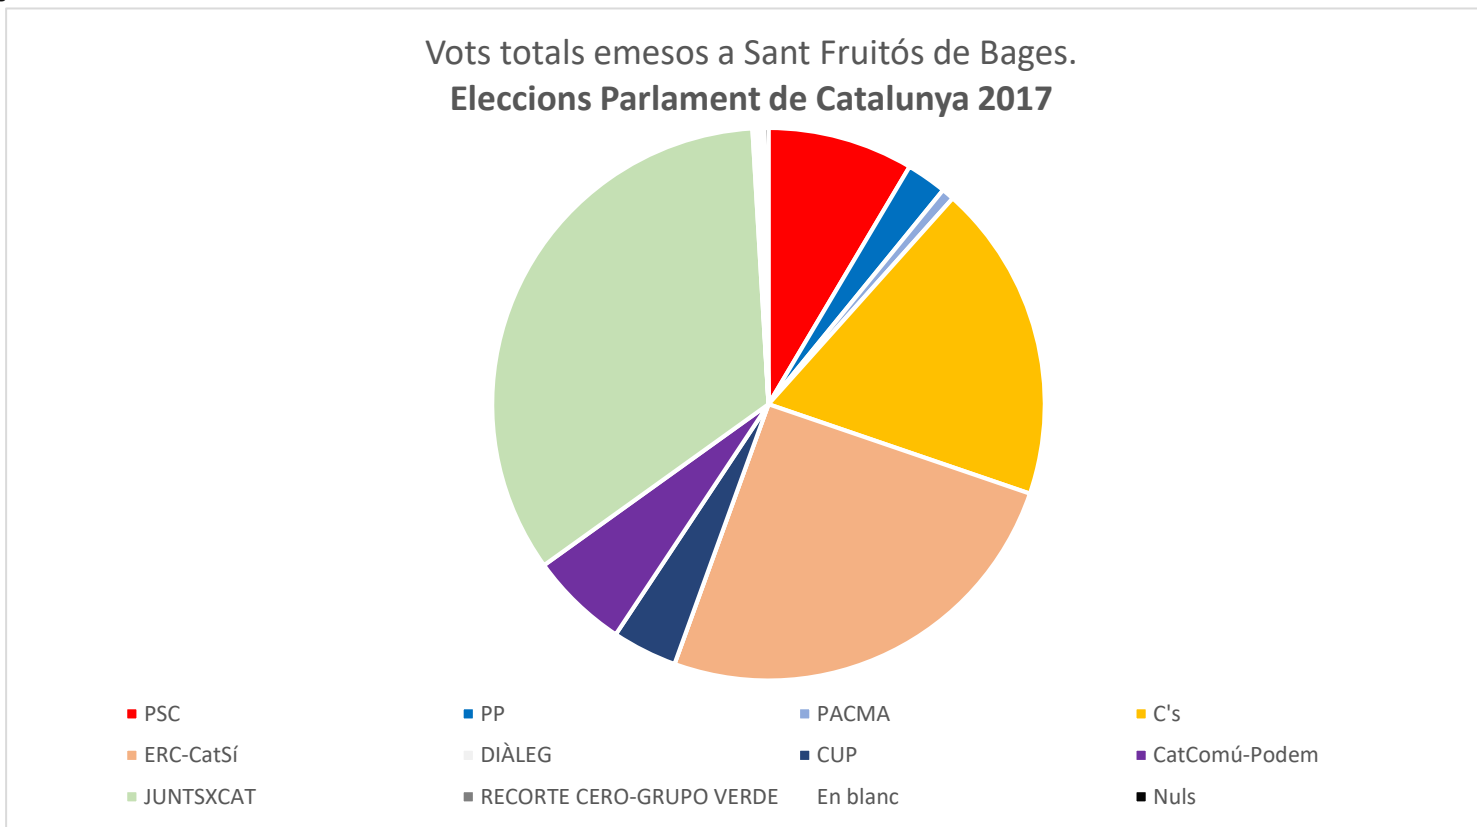

01 003 A CEIP Pla del Puig

01 003 B CEIP Pla del Puig

01 004 U AAVV PINEDA

Vots totals emesos a Sant Fruitós de Bages.
Eleccions Parlament de Catalunya 2017

PARTIT	PSC	PP	PACMA	C's	ERC-CatSí	CUP	CatComú-Podem	JUNTSXCAT	RECORTES CERO - GRUPO VERDE	En blanc	Nuls	total vots emesos	Total cens
VOTS	467	129	40	1020	1384	208	316	1860	4	33	14	5475	6470
%	7,22	1,99	0,62	15,77	21,39	3,21	4,88	28,75	0,06	0,51	0,22		