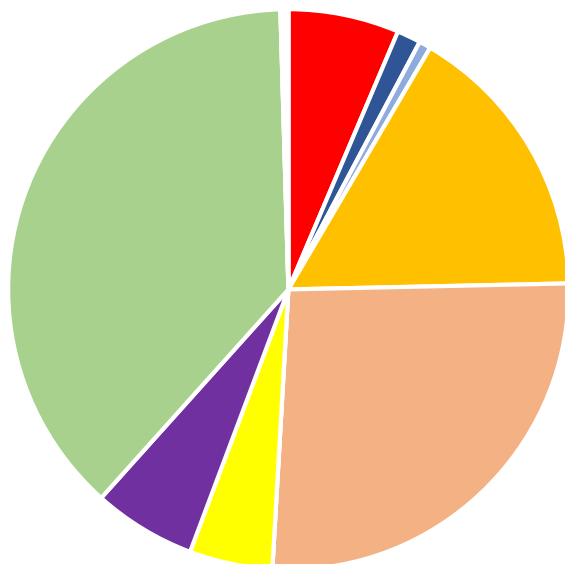

01 001 A CEIP Pla del Puig