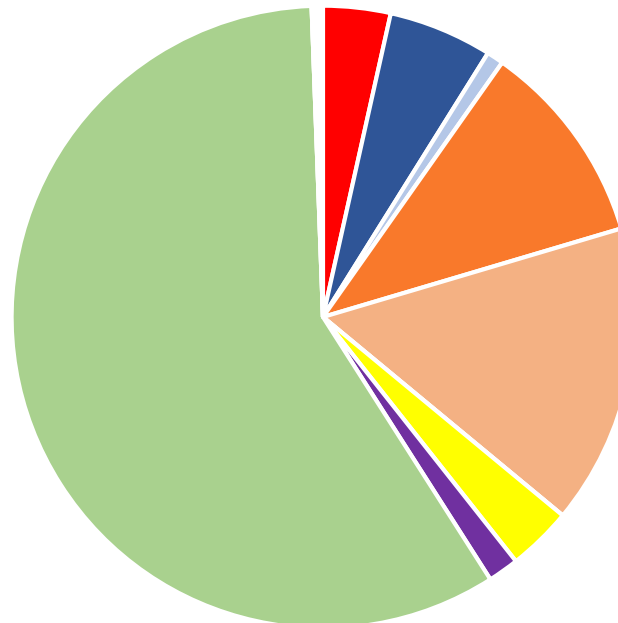

01 003 A CEIP Pla del Puig

01 003 B CEIP Pla del Puig

01 004 U AAVV PINEDA

Vots totals emesos a Sant Fruitós de Bages.
Eleccions Parlament de Catalunya 2017

PARTIT	PSC	PP	PACMA	C's	ERC-CatSí	CUP	CatComú-Podem	JUNTSXCAT	RECORTES CERO - GRUPO VERDE	En blanc	Nuls	total vots emesos	Total cens
VOTS	467	129	40	1020	1384	208	316	1860	4	33	14	5475	6470
%	7,22	1,99	0,62	15,77	21,39	3,21	4,88	28,75	0,06	0,51	0,22		