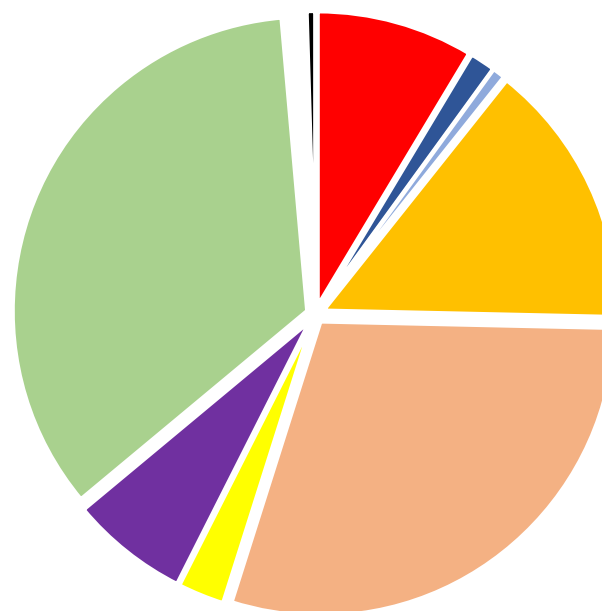

01 001 D CEIP Pla del Puig