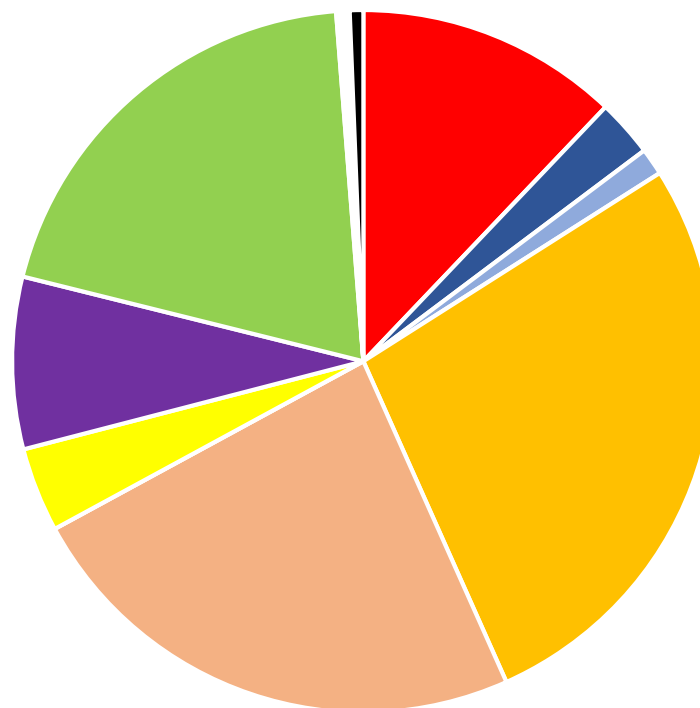

01 001 A CEIP Pla del Puig

01 001 B CEIP Pla del Puig

01 001 C CEIP Pla del Puig

01 001 D CEIP Pla del Puig

Ajuntament de
Sant Fruitós de Bages

01 002 A CEIP Monsenyor Gibert

01 002 B CEIP Monsenyor Gibert

01 002 C CEIP Monsenyor Gibert

01 003 A CEIP Pla del Puig

01 003 B CEIP Pla del Puig

01 004 U AAVV PINEDA

Vots totals emesos a Sant Fruitós de Bages.
Eleccions Parlament de Catalunya 2017

PARTIT	PSC	PP	PACMA	C's	ERC-CatSí	CUP	CatComú-Podem	JUNTSXCAT	RECORTES CERO - GRUPO VERDE	En blanc	Nuls	total vots emesos	Total cens
VOTS	467	129	40	1020	1384	208	316	1860	4	33	14	5475	6470
%	7,22	1,99	0,62	15,77	21,39	3,21	4,88	28,75	0,06	0,51	0,22		