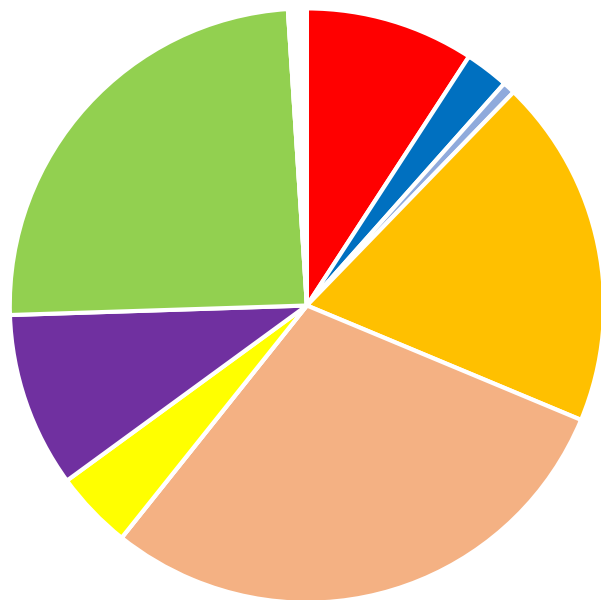

01 001 A CEIP Pla del Puig

01 001 B CEIP Pla del Puig

01 001 C CEIP Pla del Puig

01 001 D CEIP Pla del Puig

Ajuntament de
Sant Fruitós de Bages

01 002 A CEIP Monsenyor Gibert

01 002 B CEIP Monsenyor Gibert

01 002 C CEIP Monsenyor Gibert

01 003 A CEIP Pla del Puig

01 003 B CEIP Pla del Puig

01 004 U AAVV PINEDA

Vots totals emesos a Sant Fruitós de Bages.
Eleccions Parlament de Catalunya 2017

PARTIT	PSC	PP	PACMA	C's	ERC-CatSí	CUP	CatComú-Podem	JUNTSXCAT	RECORTES CERO - GRUPO VERDE	En blanc	Nuls	total vots emesos	Total cens
VOTS	467	129	40	1020	1384	208	316	1860	4	33	14	5475	6470
%	7,22	1,99	0,62	15,77	21,39	3,21	4,88	28,75	0,06	0,51	0,22		