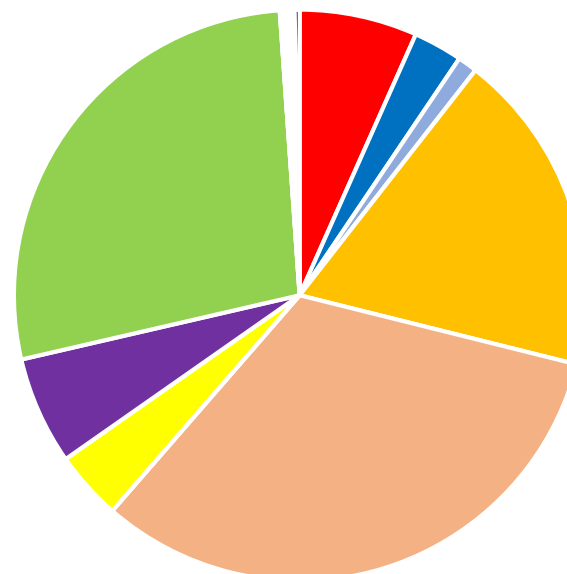

01 001 B CEIP Pla del Puig