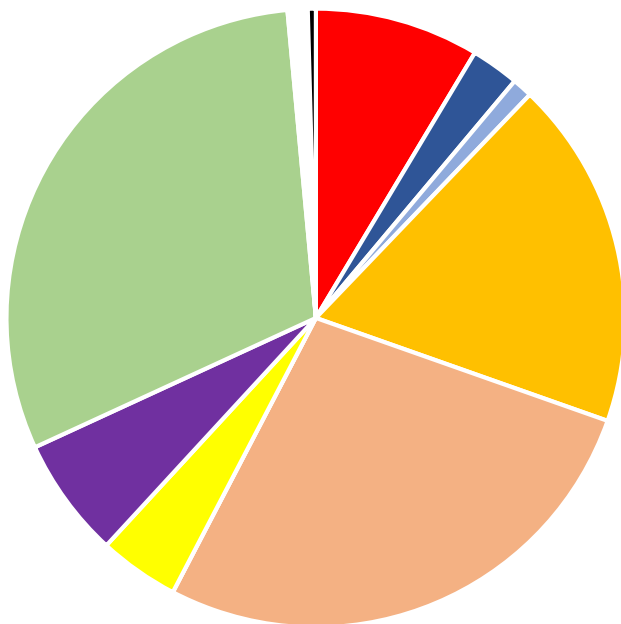

01 001 A CEIP Pla del Puig

01 001 B CEIP Pla del Puig

01 001 C CEIP Pla del Puig

01 001 D CEIP Pla del Puig

Ajuntament de
Sant Fruitós de Bages

01 002 A CEIP Monsenyor Gibert

01 002 B CEIP Monsenyor Gibert

01 002 C CEIP Monsenyor Gibert

01 003 A CEIP Pla del Puig

01 003 B CEIP Pla del Puig

01 004 U AAVV PINEDA

Vots totals emesos a Sant Fruitós de Bages.
Eleccions Parlament de Catalunya 2017

PARTIT	PSC	PP	PACMA	C's	ERC-CatSí	CUP	CatComú-Podem	JUNTSXCAT	RECORTES CERO - GRUPO VERDE	En blanc	Nuls	total vots emesos	Total cens
VOTS	467	129	40	1020	1384	208	316	1860	4	33	14	5475	6470
%	7,22	1,99	0,62	15,77	21,39	3,21	4,88	28,75	0,06	0,51	0,22		