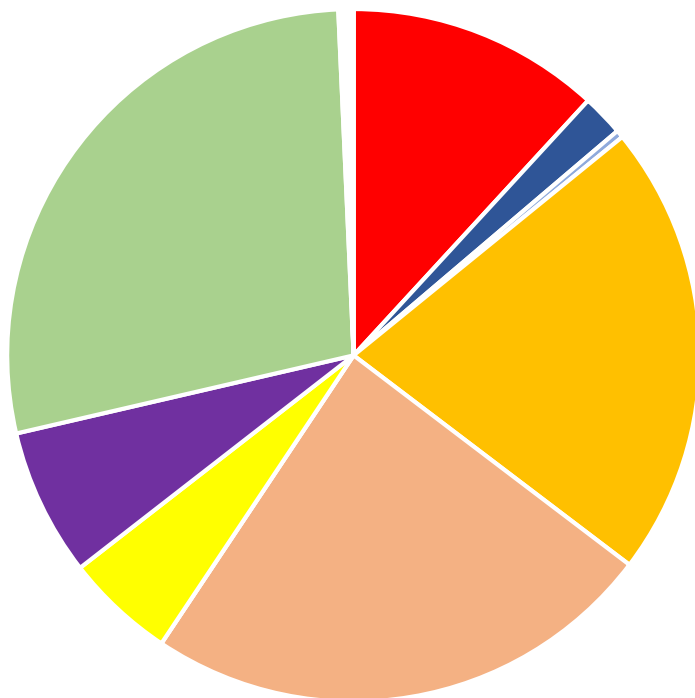

01 001 A CEIP Pla del Puig

01 001 B CEIP Pla del Puig

01 001 C CEIP Pla del Puig

01 001 D CEIP Pla del Puig

Ajuntament de
Sant Fruitós de Bages

01 002 A CEIP Monsenyor Gibert

01 002 B CEIP Monsenyor Gibert

01 002 C CEIP Monsenyor Gibert

01 003 A CEIP Pla del Puig

01 003 B CEIP Pla del Puig

01 004 U AAVV PINEDA

Vots totals emesos a Sant Fruitós de Bages.
Eleccions Parlament de Catalunya 2017

PARTIT	PSC	PP	PACMA	C's	ERC-CatSí	CUP	CatComú-Podem	JUNTSXCAT	RECORTES CERO - GRUPO VERDE	En blanc	Nuls	total vots emesos	Total cens
VOTS	467	129	40	1020	1384	208	316	1860	4	33	14	5475	6470
%	7,22	1,99	0,62	15,77	21,39	3,21	4,88	28,75	0,06	0,51	0,22		