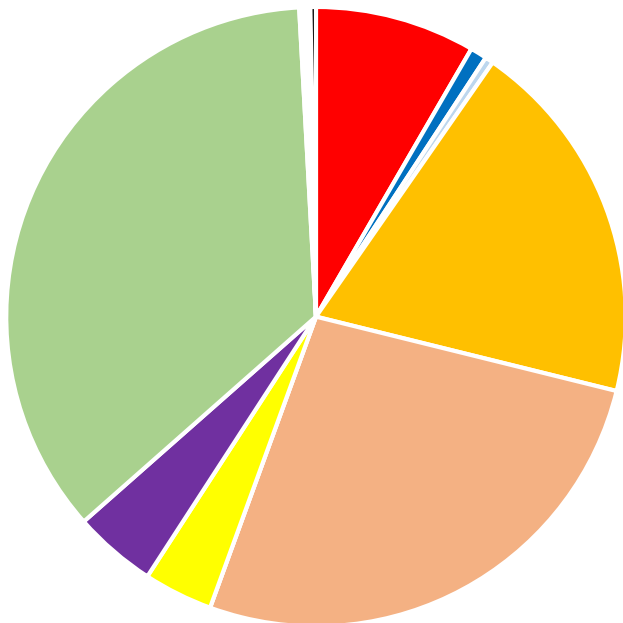

01 001 A CEIP Pla del Puig

01 001 B CEIP Pla del Puig

01 001 C CEIP Pla del Puig

01 001 D CEIP Pla del Puig

Ajuntament de
Sant Fruitós de Bages

01 002 A CEIP Monsenyor Gibert

01 002 B CEIP Monsenyor Gibert

01 002 C CEIP Monsenyor Gibert

01 003 A CEIP Pla del Puig

01 003 B CEIP Pla del Puig

01 004 U AAVV PINEDA

Vots totals emesos a Sant Fruitós de Bages.
Eleccions Parlament de Catalunya 2017

PARTIT	PSC	PP	PACMA	C's	ERC-CatSí	CUP	CatComú-Podem	JUNTSXCAT	RECORTES CERO - GRUPO VERDE	En blanc	Nuls	total vots emesos	Total cens
VOTS	467	129	40	1020	1384	208	316	1860	4	33	14	5475	6470
%	7,22	1,99	0,62	15,77	21,39	3,21	4,88	28,75	0,06	0,51	0,22		