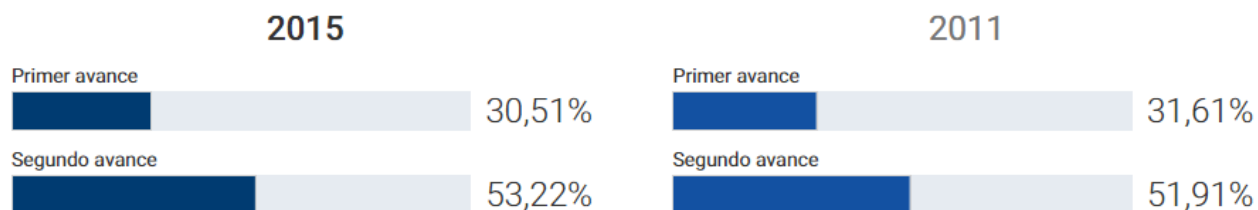

SANT FRUITÓS DE BAGES

Participación

	2015		2011	
Primer avance	1.921	(30,51%)	1.956	(31,61%)
Segundo avance	3.351	(53,22%)	3.212	(51,91%)

Mesas y censo

	Mesas	Censo
Totales	10	6.296
Constituidas	10 (100,00%)	6.296 (100,00%)
Suspendidas	0 (0,00%)	0 (0,00%)
Primer avance	10 (100,00%)	6.296 (100,00%)
Segundo avance	10 (100,00%)	6.296 (100,00%)