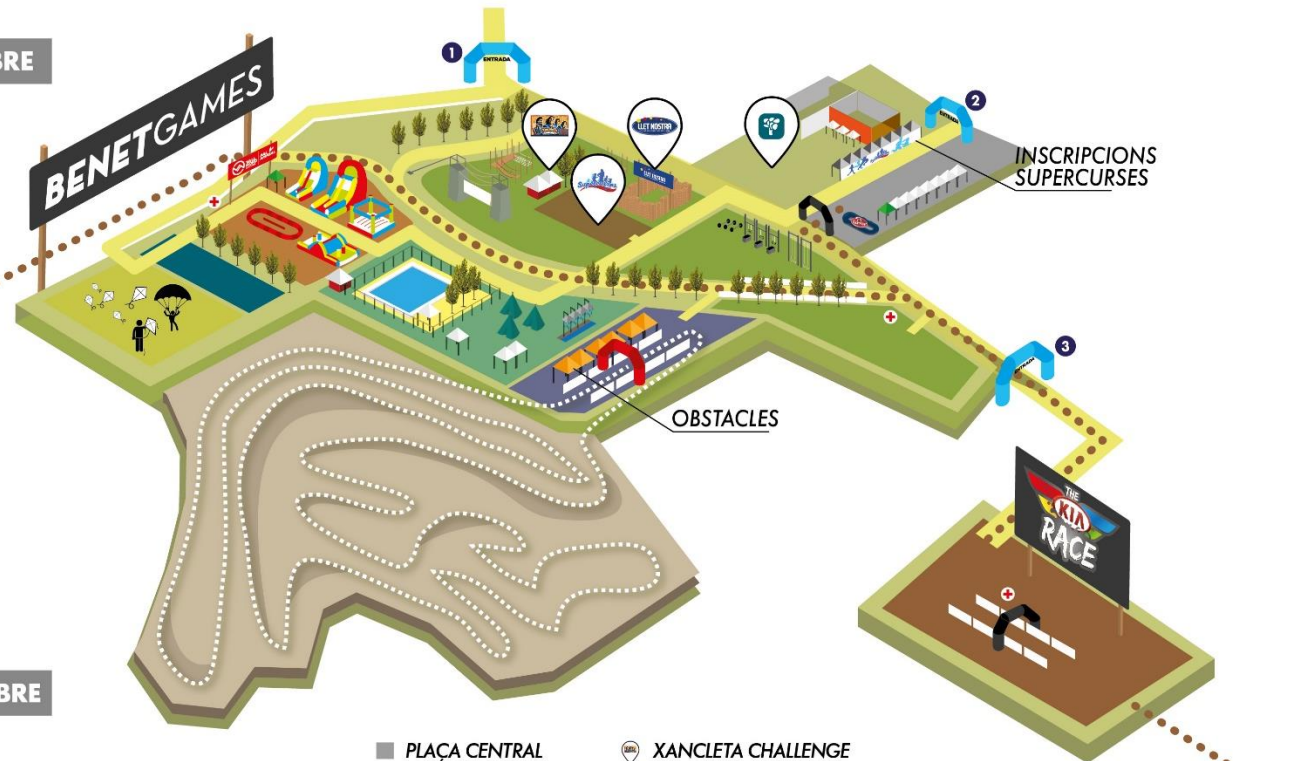

PROVES ESPORTIVES

BIKETRIAL
KIA RACE
SUPERCURSES CLUB SUPER3
CAMINADA SOLIDÀRIA
CICLOCRÒS

HORARIS

DISSABTE, 5 D'OCTUBRE

| Hora | Activitat | Lloc |
|-----------------------|--|------------------------------|
| 9.00h | Obertura recinte | |
| 9-11h | Recollida dorsals Supercurses | Pl. Alfred Figueras |
| 9.30h | Nordic Walking | Pl. Alfred Figueras |
| 10.00h | Inici activitats Benet Games | Recinte |
| 10.00h | Caminada Solidària | Bosquet (sortida) |
| 10.00h | Body Art | Piscina |
| 11-14h | Supercurses Club Super3 | Bosquet (sortida) |
| 11-20h | Recollida dorsals Kia Race | Pl. Alfred Figueras (carpes) |
| 12-14h | Vermut musical (act. musical en directe) | Escenari principal |
| 13.00h | Inauguració oficial Benet Games | Inici camp futbol |
| 13.05h | Salt amb paracaigudes | Aterratge camp futbol |
| 13.30h | Arròs popular | Bosquet |
| 13.30h | Xanclera Challenge finals | Escenari principal |
| 16-18h | BikeTrial | Pl. Alfred Figueras |
| 16.30h | Taller percussió | Bosquet |
| 17.17 ⁰⁰ h | Storytime Kids & Us | Escenari principal |
| 18.15h | Entrega premis BikeTrial | Pl. Alfred Figueras |
| 18.30h | Sessió d'estiraments i relaxació | Piscina |
| 19.00h | Entrega premis Real Video Stories | Escenari principal |
| 19.20h | Festa dels Colors | Escenari principal |
| 20.00h | Tancament activitats Benet Games | |
| 20.30h | Tancament recinte | |

- PLAÇA CENTRAL
- 📍 XANCLERA CHALLENGE
- ESPAI AVENTURA
- 📍 SUPERCURSES
- ESPAI TECNOLÒGIC
- 📍 LLET NOSTRA
- ESPAI INFANTIL
- 📍 MUTUA GENERAL DE CATALUNYA
- ESPAI AIRE
- 📍 ESPAI FIRA
- ESPAI BIKE
- 📍 INFORMACIÓ i VENDA BENETS
- ESPAI AIGUA
- 📍 BAR
- THE KIA RACE